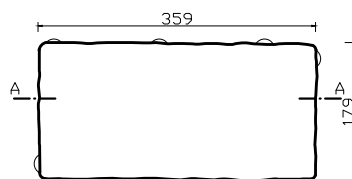

PROMENADA gr. 65 [mm]

ELEMENT A: 359x179

PRZEKRÓJ A-A