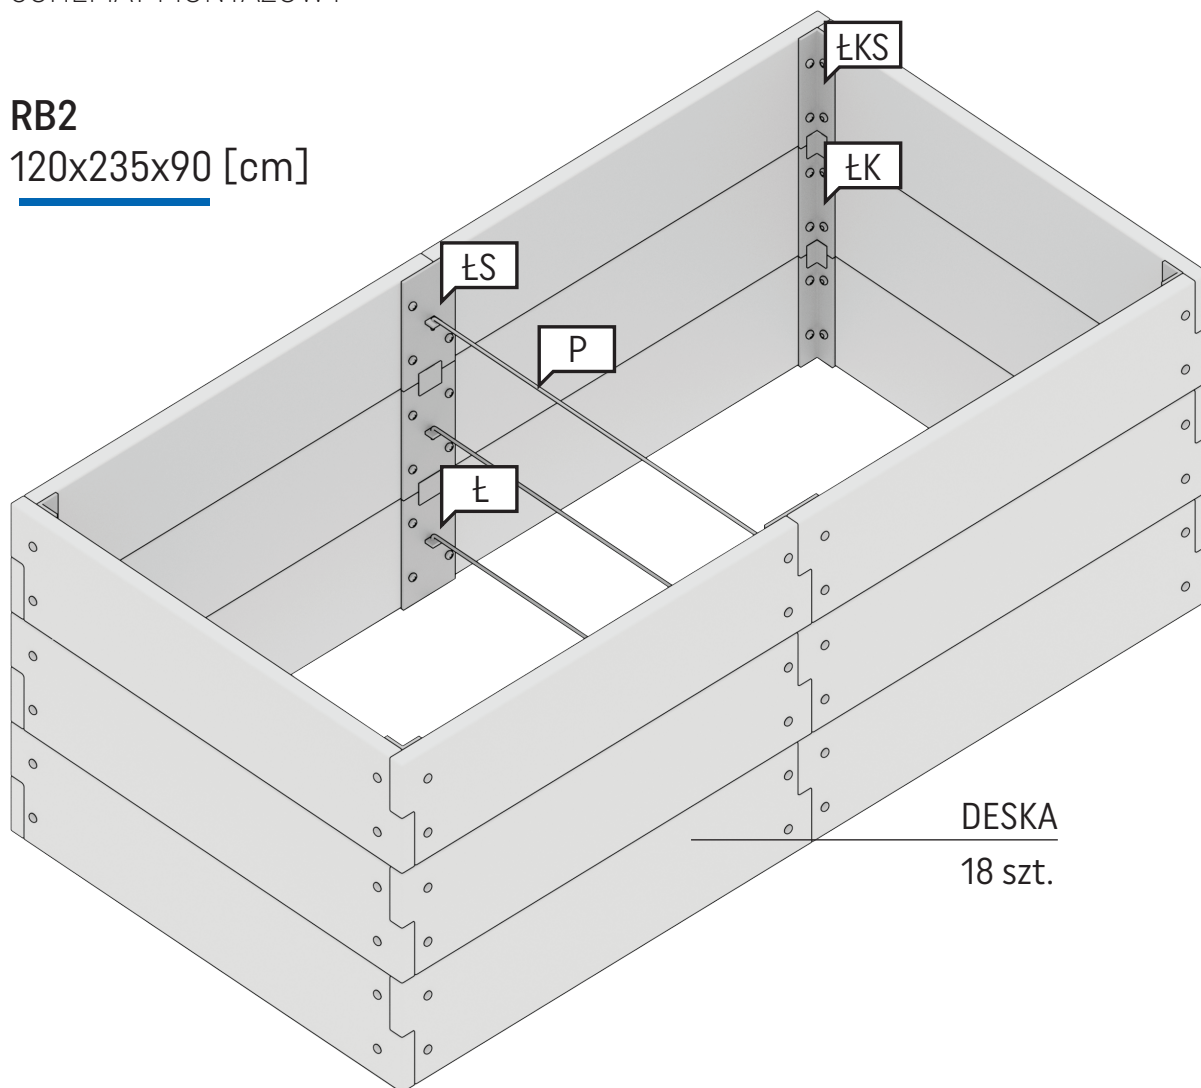

RABATA BETONOWA BOX [WARZYWNIK]

SCHEMAT MONTAŻOWY

RB2
120x235x90 [cm]

ELEMENTY ZESTAWU: