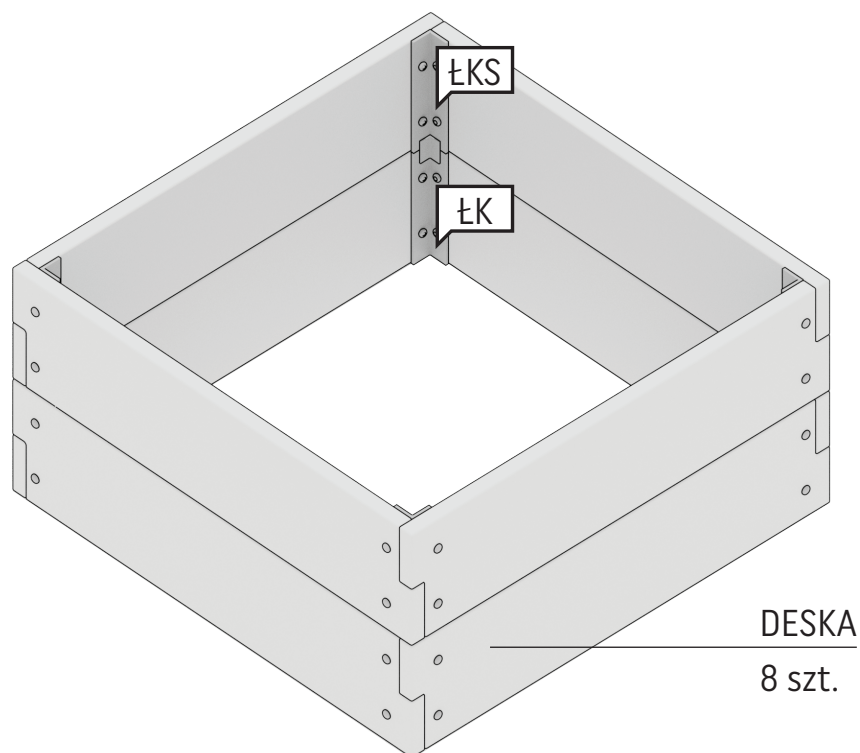

RABATA BETONOWA BOX [WARZYWNIK]

SCHEMAT MONTAŻOWY

RB1

120x120x60 [cm]

ELEMENTY ZESTAWU: