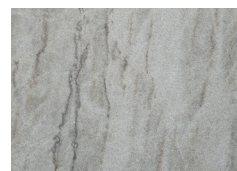

70x40

50x40

30x40

TYPY POWIERZCHNI:

NATURYT[®]

RODZAJ OCHRONY POWIERZCHNI:

LAMINO PERLON[®]

TARNÓW

marmur biały
[N20]

trawertyn beżowy
jasny [N18]

marmur szary jasny
[N07]

marmur szaro-beżowy
[N09]

marmur szary ciemny
[N12]

granit szaro-stalowy
[N23]

granit stalowy
[N22]

kwarcyt stalowy
[N13]

COLOR-MIX[®]

RODZAJ OCHRONY POWIERZCHNI:

LAMINO PERLON[®]

TARNÓW

wapień szary

wapień spiżowy

wapień dewoński