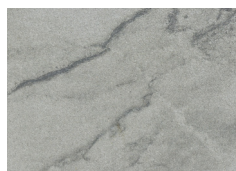

70x40

50x40

30x40

TYPY POWIERZCHNI:

NATURYT[®]

RODZAJ OCHRONY POWIERZCHNI:

LAMINO PERLON[®]

TARNÓW

marmur biały
[N20]

trawertyn beżowy
jasny [N18]

marmur szary jasny
[N07]

marmur szaro-beżowy
[N09]

marmur szary ciemny
[N12]

granit szaro-stalowy
[N23]

granit stalowy
[N22]

kwarcyt stalowy
[N13]

COLOR-MIX[®]

RODZAJ OCHRONY POWIERZCHNI:

LAMINO PERLON[®]

TARNÓW

wapień szary

wapień spiżowy

wapień dewoński