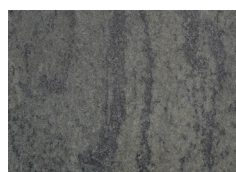

marmur biały
[N20]

trawertyn beżowy
jasny [N18]

marmur szary jasny
[N07]

marmur szaro-beżowy
[N09]

marmur szary ciemny
[N12]

granit szaro-stalowy
[N23]

granit stalowy
[N22]

kwarcyt stalowy
[N13]

COLOR-MIX[®]

RODZAJ OCHRONY POWIERZCHNI:

LAMINO PERLON[®]

TARNÓW

wapień szary

wapień spiżowy

wapień dewoński