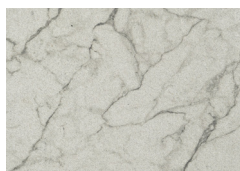

70x40

50x40

30x40

TYPY POWIERZCHNI:

NATURYT[®]

RODZAJ OCHRONY POWIERZCHNI:

LAMINO PERLON[®]

TARNÓW

marmur biały
[N20]

trawertyn beżowy
jasny [N18]

marmur szary jasny
[N07]

marmur szaro-beżowy
[N09]

marmur szary ciemny
[N12]

granit szaro-stalowy
[N23]

granit stalowy
[N22]

kwarcyt stalowy
[N13]

COLOR-MIX[®]

RODZAJ OCHRONY POWIERZCHNI:

LAMINO PERLON[®]

TARNÓW

wapień szary

wapień spiżowy

wapień dewoński